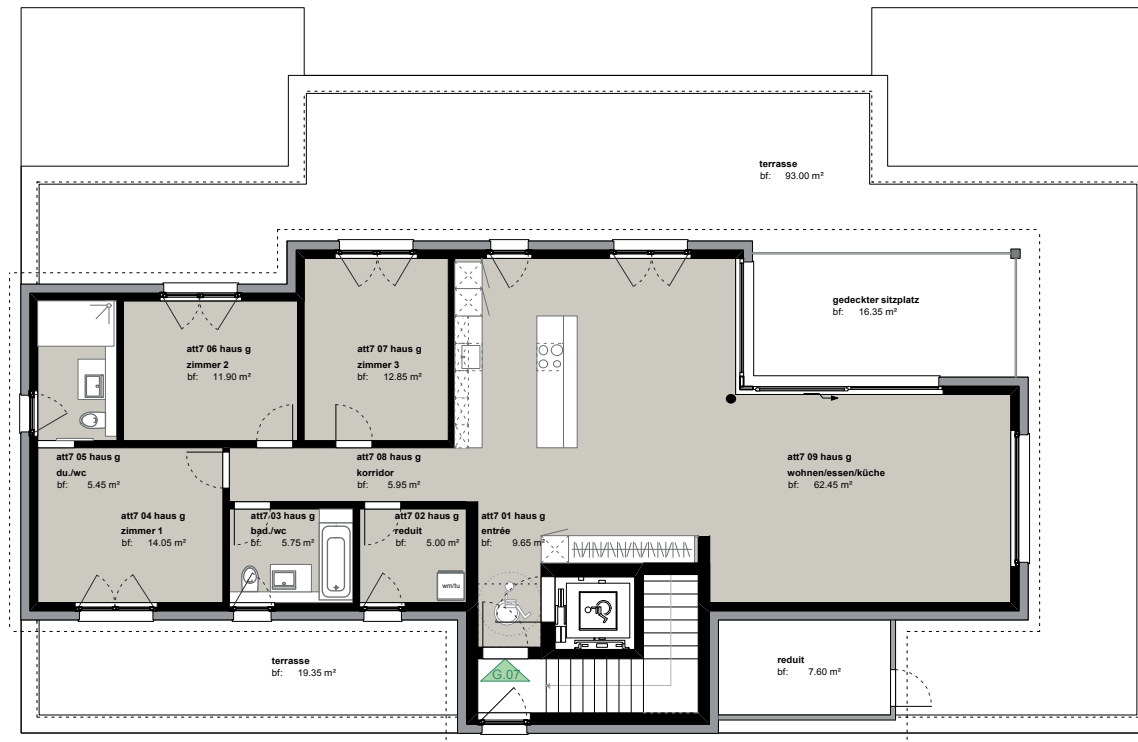

Haus G

Attika

32_G07

4.5 zi. wohnung NWF= 136.15 m²

attikageschoss

Alle Angaben ohne Gewähr